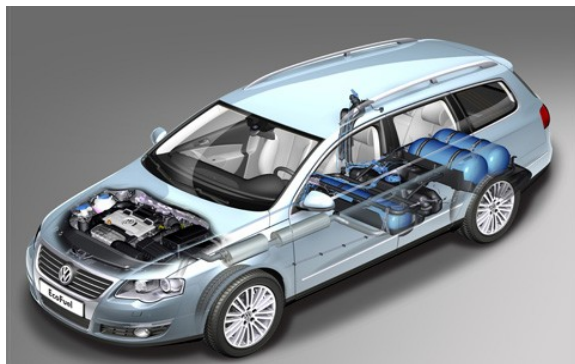

CNG – SERIENFAHRZEUGE

**VW PASSAT
1,4 L CNG**

**CADDY MAXI
ECOFUEL**

**VW TOURAN
CNG**

**OPEL ZAFIRA
TURBO CNG**

**FIAT
GRANDE
PUNTO
CNG**

**MERCEDES-
BENZ
B-KLASSE
E-KLASSE
SPRINTER**

CNG – NACHRÜSTFAHRZEUGE

**PEUGEOT
207 CC**

**CHEVROLET
CAPTIVA**

**TATA
NANO**

VOLVO V70

VW GOLF

2X SKODA OCTAVIA

**FORD
FOCUS ST
CMAX CNG**

TOYOTA PRIUS CNG

**MERCEDES-BENZ SLK
VON MBTECH**

**OPEL ZAFIRA
TÜV SAARLAND
AUTOMOBIL**

**BMW 320D
BOSCH
ENGINEERING**